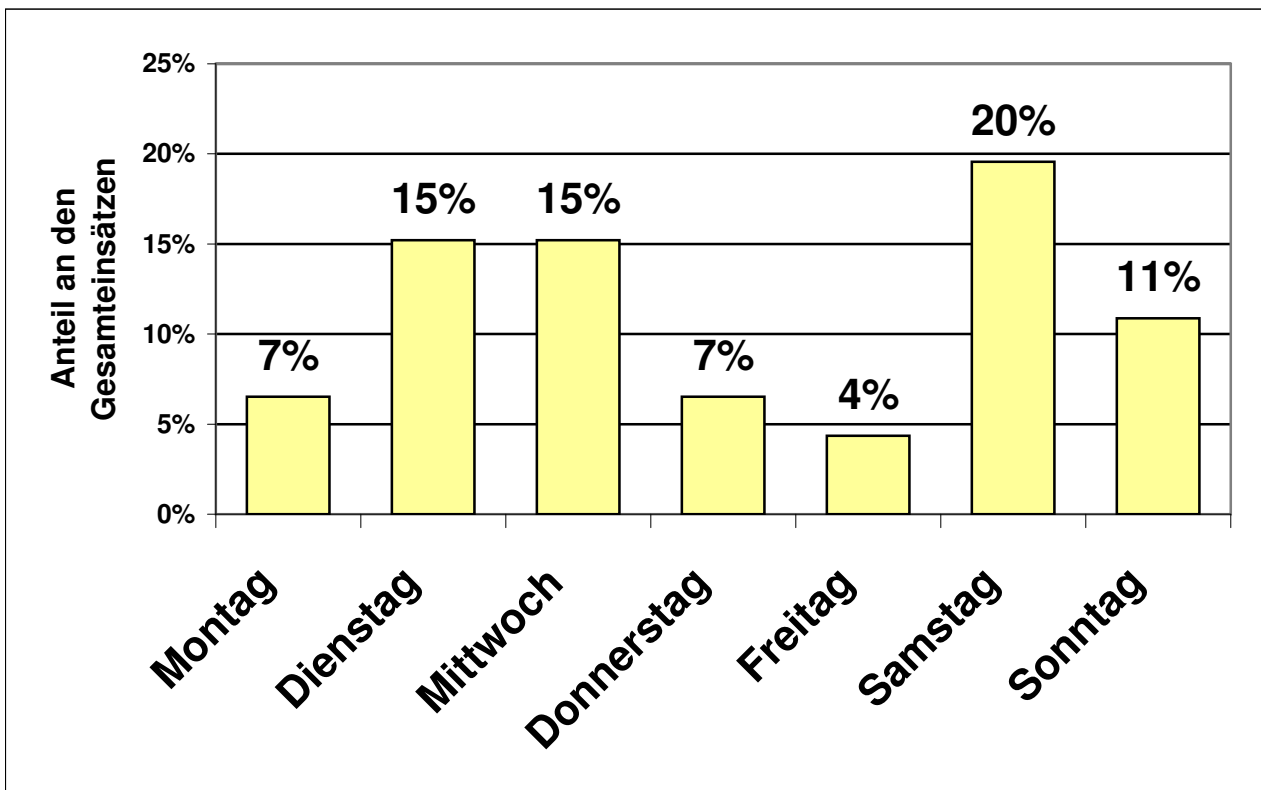

Freiwillige Feuerwehr Süßen Jahresstatistik 2006

Gesamtzahl der Einsätze: 36				
Ø Einsatzdauer [min]	Ø Ausrückzeit* [min]	Ø Einsatzort an* [min]	Ø Einsatzkräfte [Personen]	Gesamteinsatzstunden [Mannstunden]
63	2,04	5,78	16	683

Aufgliederung der Technische Hilfeleistungseinsätze				
Verkehrsunf.	Ölspuren	Hochwasser	Sturm	Sonstige
3	5	2	3	3
19%	31%	13%	19%	19%

Freiwillige Feuerwehr Süßen Jahresstatistik 2006

Alarmierungsart				
Meldeempfänger	Funk	Brandmeldeanlage	Telefon	mündlich
26	0	5	4	1
72%	0%	14%	11%	3%
davon Fehl- und Böswillige Alarme				
1	0	5	0	0
4%	0%	100%	0%	0%

Freiwillige Feuerwehr Süßen Jahresstatistik 2006

Alarmierte Schleifen			
Schleife 1	Schleife 2	Schleife 3	Kommandant
16	0	11	2
44%	0%	31%	6%

Freiwillige Feuerwehr Süßen Jahresstatistik 2006

Fahrzeuge im Einsatz					
KdoW	TLF 16/25	DLK 18/12	LF 16	LF 8	MTW
24	12	13	24	4	10
67%	33%	36%	67%	11%	28%

Freiwillige Feuerwehr Süßen Jahresstatistik 2006

Einsätze pro Wochentag						
Montag	Dienstag	Mittwoch	Donnerstag	Freitag	Samstag	Sonntag
3	7	7	3	2	9	5
7%	15%	15%	7%	4%	20%	11%

Freiwillige Feuerwehr Süßen Jahresstatistik 2006