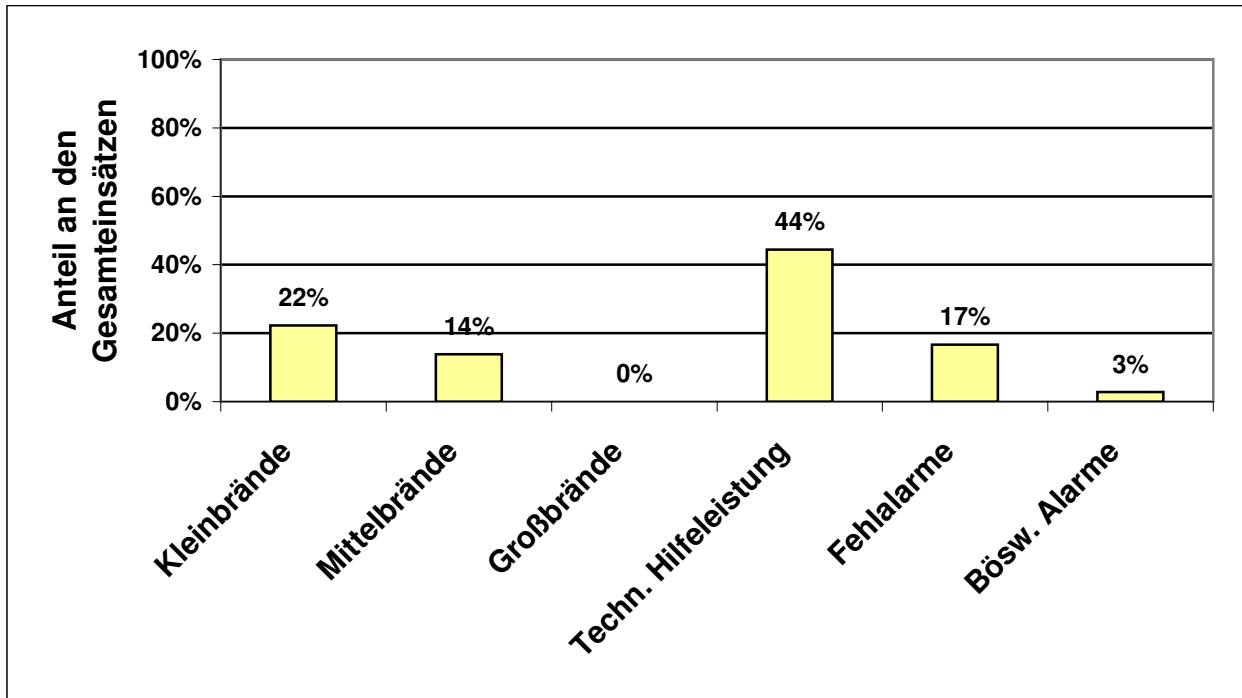

Freiwillige Feuerwehr Süßen Jahresstatistik 2006

Gesamtzahl der Einsätze: 36				
Ø Einsatzdauer [min]	Ø Ausrückzeit* [min]	Ø Einsatzort an* [min]	Ø Einsatzkräfte [Personen]	Gesamteinsatzstunden [Mannstunden]
63	2,04	5,78	16	683

* Nur Notfalleinsätze berücksichtigt (ohne Ölspuren, Wasser im Keller oder mündlich und telefonisch alarmierte Einsätze)

Freiwillige Feuerwehr Süßen

Jahresstatistik 2006

Einsatzart					
Kleinbrände	Mittelbrände	Großbrände	Techn. Hilfeleistung	Fehlalarme	Bösw. Alarmer
8	5	0	16	6	1
22%	14%	0%	44%	17%	3%
davon Überlandhilfen					
0	0	2	3	0	0