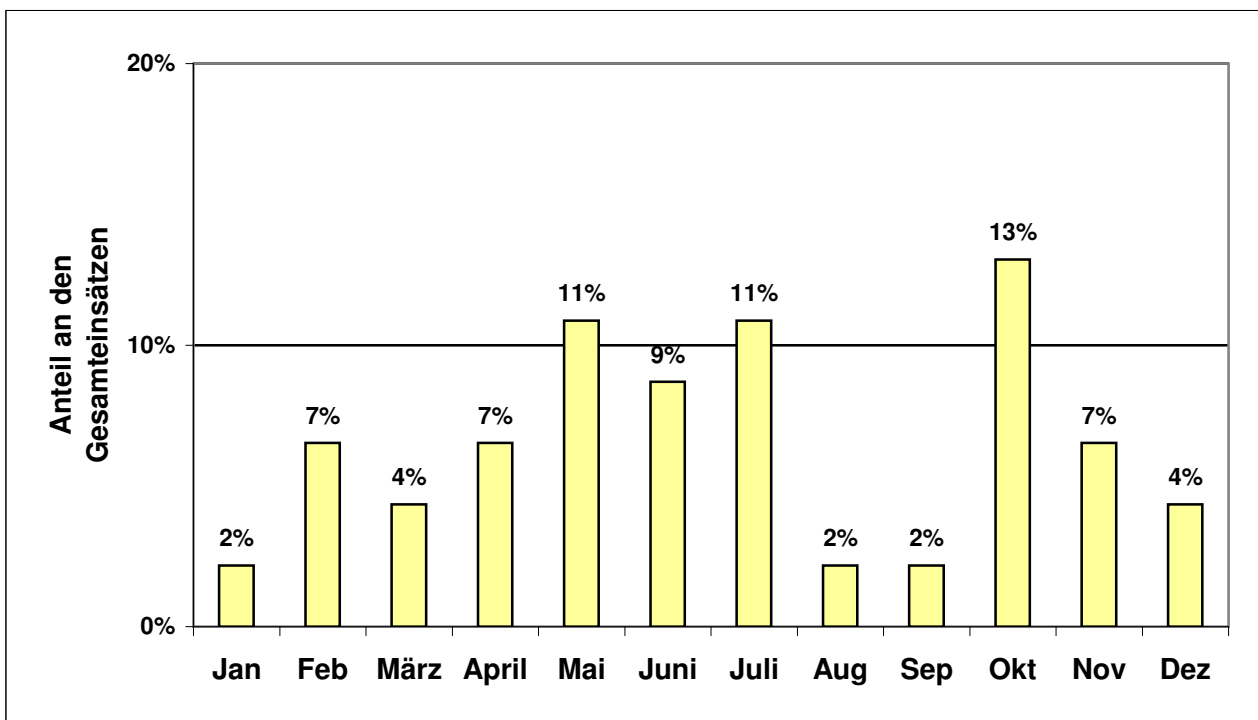

Freiwillige Feuerwehr Süßen Jahresstatistik 2006

Einsätze pro Monat											
Jan	Feb	März	April	Mai	Juni	Juli	Aug	Sep	Okt	Nov	Dez
1	3	2	3	5	4	5	1	1	6	3	2
2%	7%	4%	7%	11%	9%	11%	2%	2%	13%	7%	4%