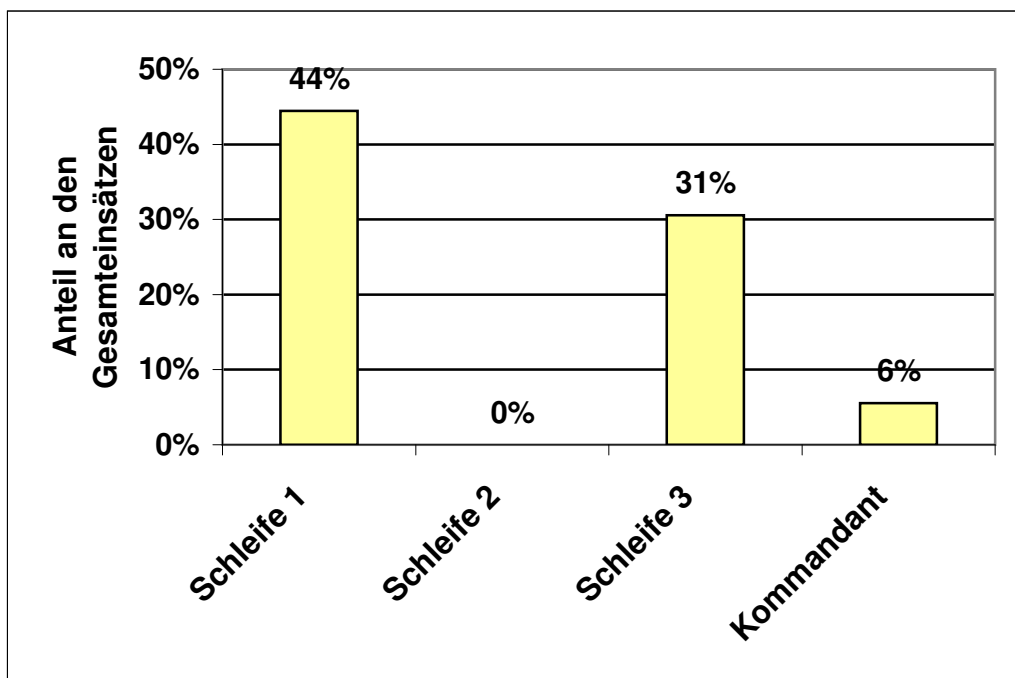

Freiwillige Feuerwehr Süßen Jahresstatistik 2006

Alarmierte Schleifen			
Schleife 1	Schleife 2	Schleife 3	Kommandant
16	0	11	2
44%	0%	31%	6%