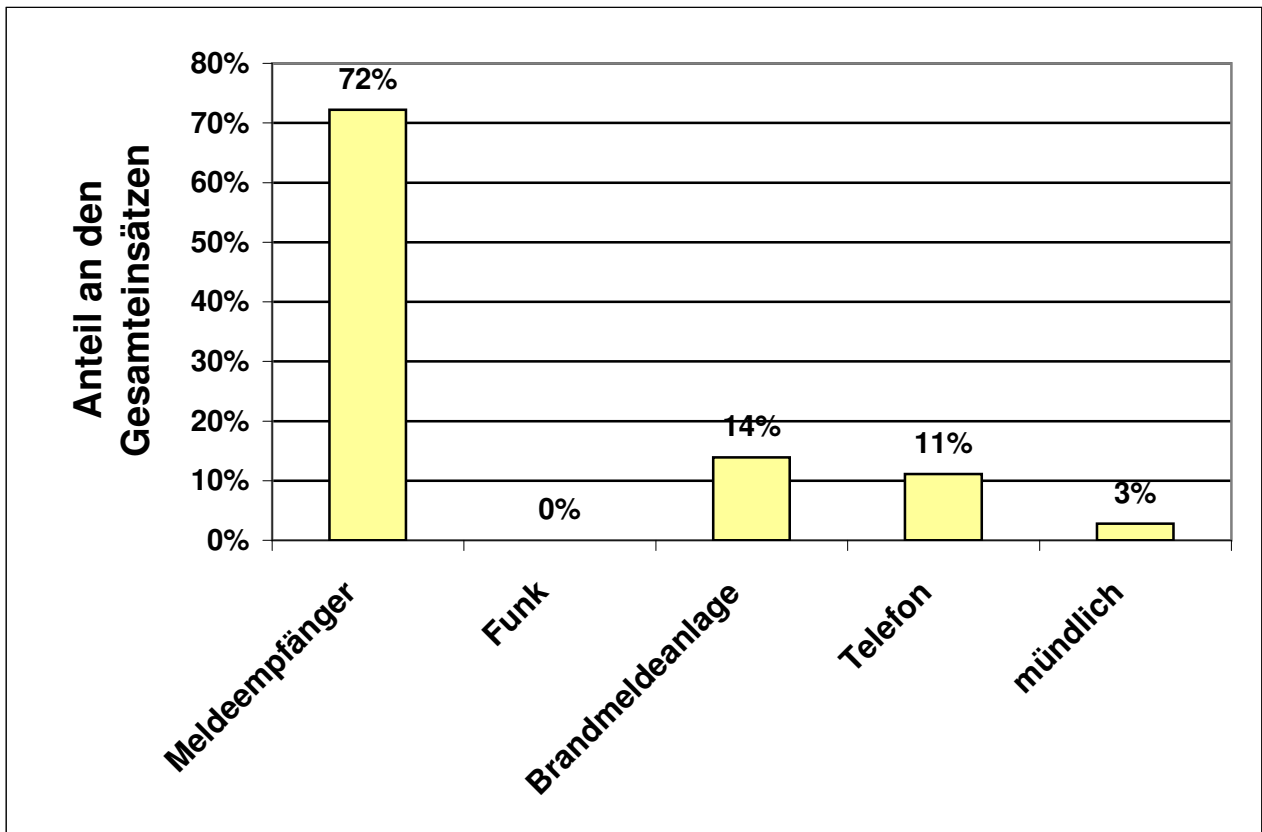

Freiwillige Feuerwehr Süßen Jahresstatistik 2006

Alarmierungsart				
Meldeempfänger	Funk	Brandmeldeanlage	Telefon	mündlich
26	0	5	4	1
72%	0%	14%	11%	3%
davon Fehl- und Böswillige Alarme				
1	0	5	0	0
4%	0%	100%	0%	0%