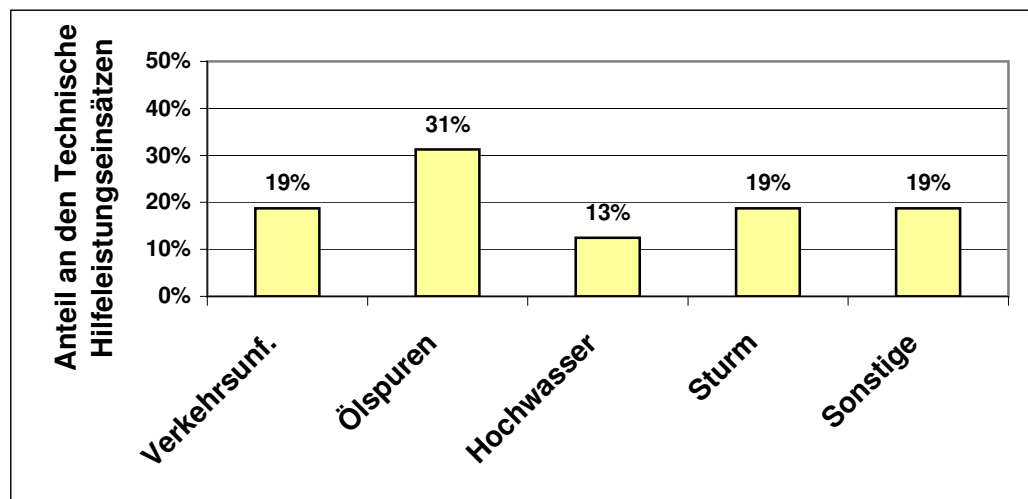

Aufgliederung der Technische Hilfeleistungseinsätze				
Verkehrsunf.	Ölspuren	Hochwasser	Sturm	Sonstige
3	5	2	3	3
19%	31%	13%	19%	19%