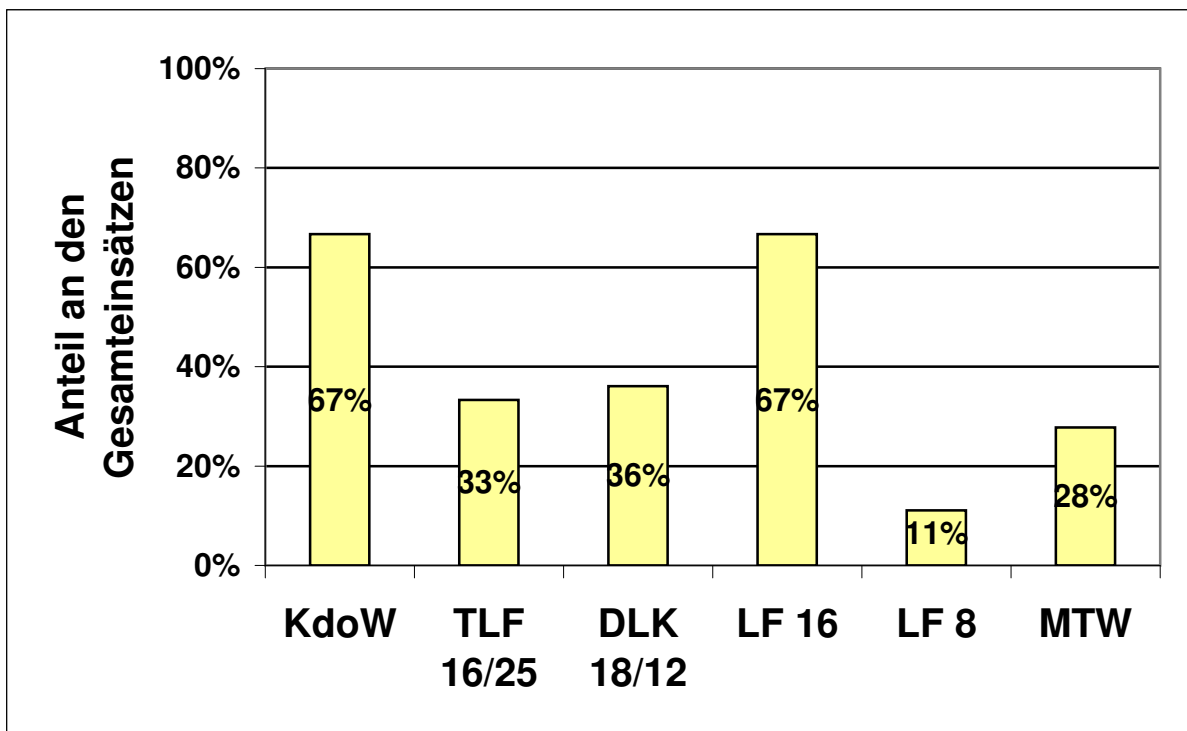

Freiwillige Feuerwehr Süßen Jahresstatistik 2006

Fahrzeuge im Einsatz					
KdoW	TLF 16/25	DLK 18/12	LF 16	LF 8	MTW
24	12	13	24	4	10
67%	33%	36%	67%	11%	28%