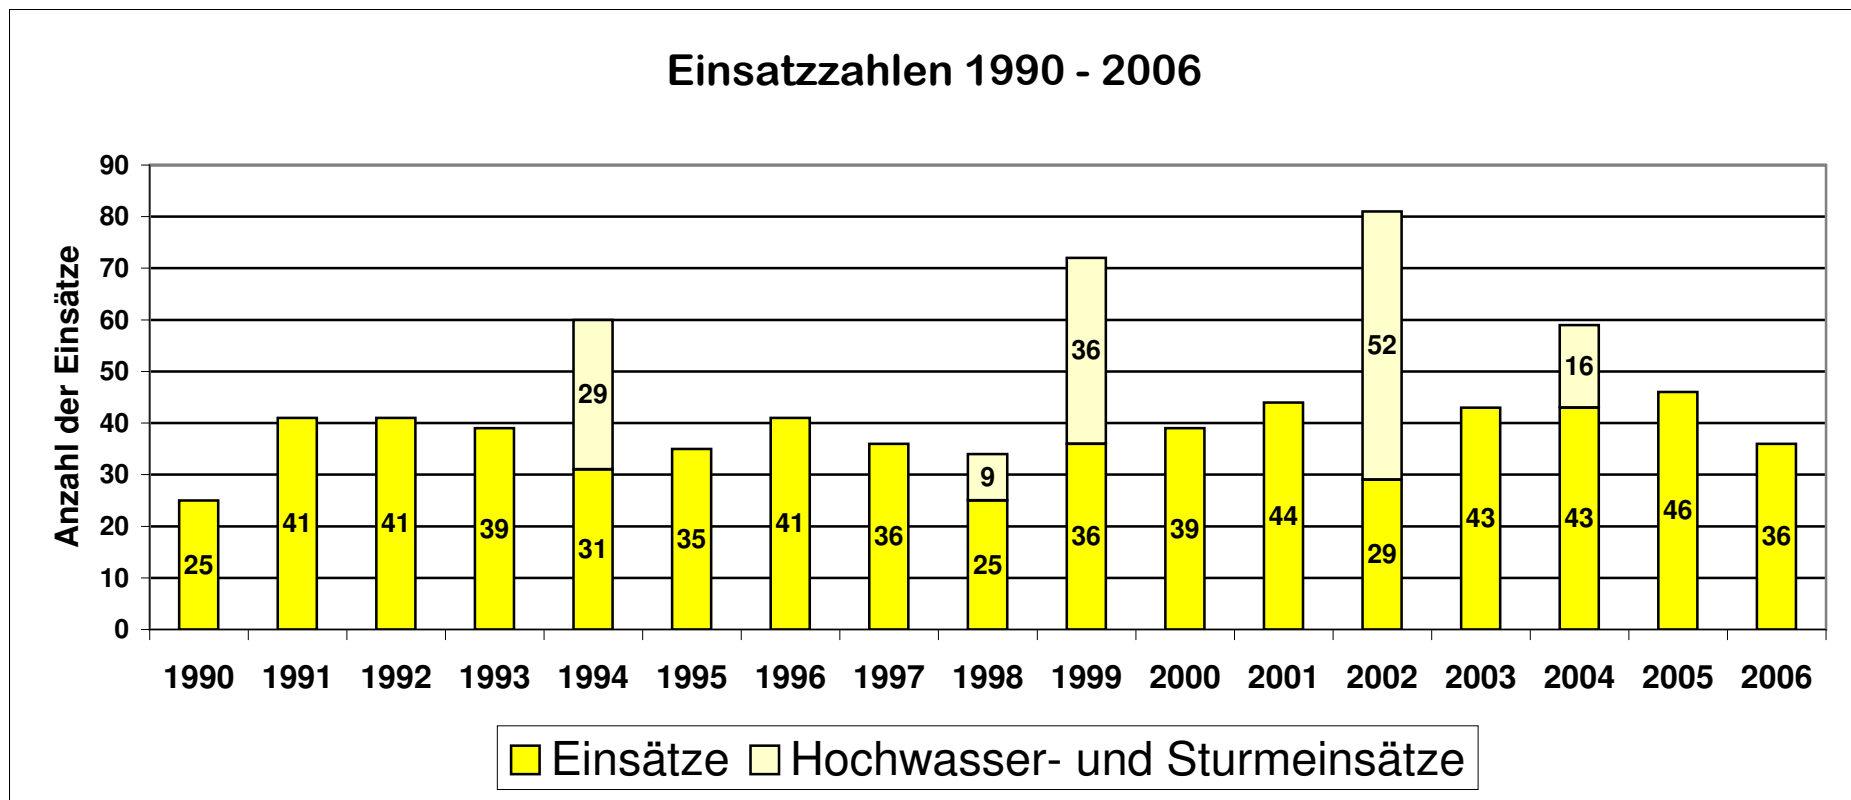

Freiwillige Feuerwehr Süßen Jahresstatistik 2006

Gesamtzahl der Einsätze: 36				
Ø Einsatzdauer [min]	Ø Ausrückzeit* [min]	Ø Einsatzort an* [min]	Ø Einsatzkräfte [Personen]	Gesamteinsatzstunden [Mannstunden]
63	2,04	5,78	16	683

* Nur Notfalleinsätze berücksichtigt (ohne Ölspuren, Wasser im Keller oder mündlich und telefonisch alarmierte Einsätze)

Freiwillige Feuerwehr Süßen

Jahresstatistik 2006

Einsatzart					
Kleinbrände	Mittelbrände	Großbrände	Techn. Hilfeleistung	Fehlalarme	Bösw. Alarmer
8	5	0	16	6	1
22%	14%	0%	44%	17%	3%
davon Überlandhilfen					
0	0	2	3	0	0