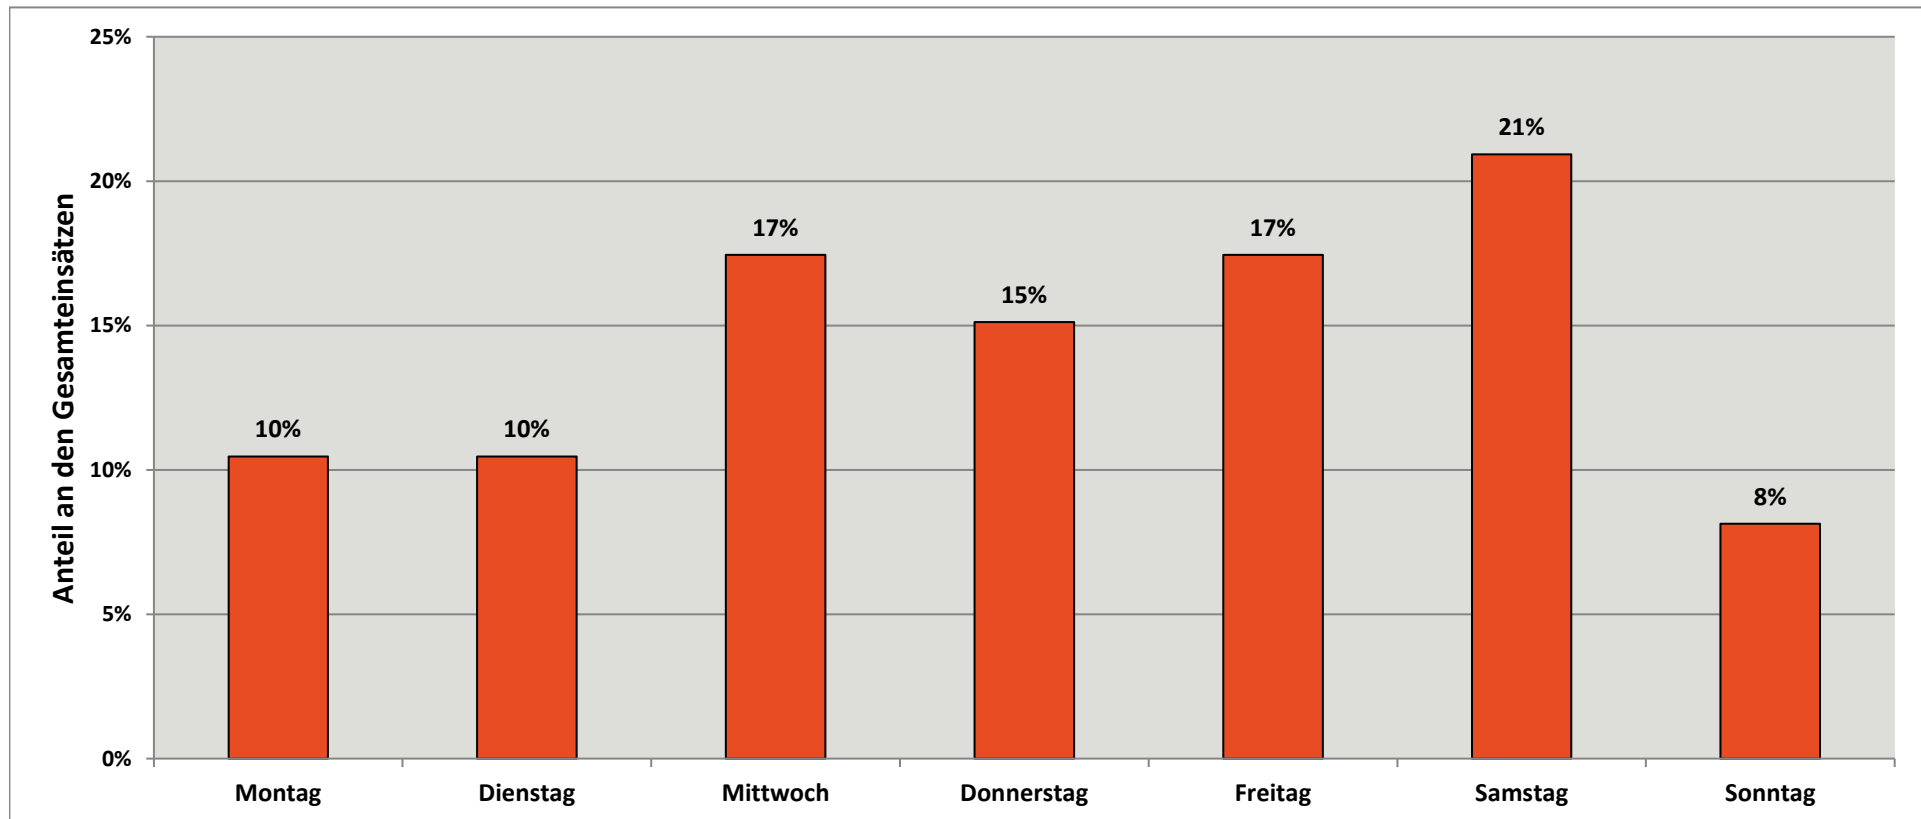

Jahresstatistik 2023

Freiwillige Feuerwehr
Süßen

Einsätze pro Wochentag						
Montag	Dienstag	Mittwoch	Donnerstag	Freitag	Samstag	Sonntag
9	9	15	13	15	18	7
10%	10%	17%	15%	17%	21%	8%