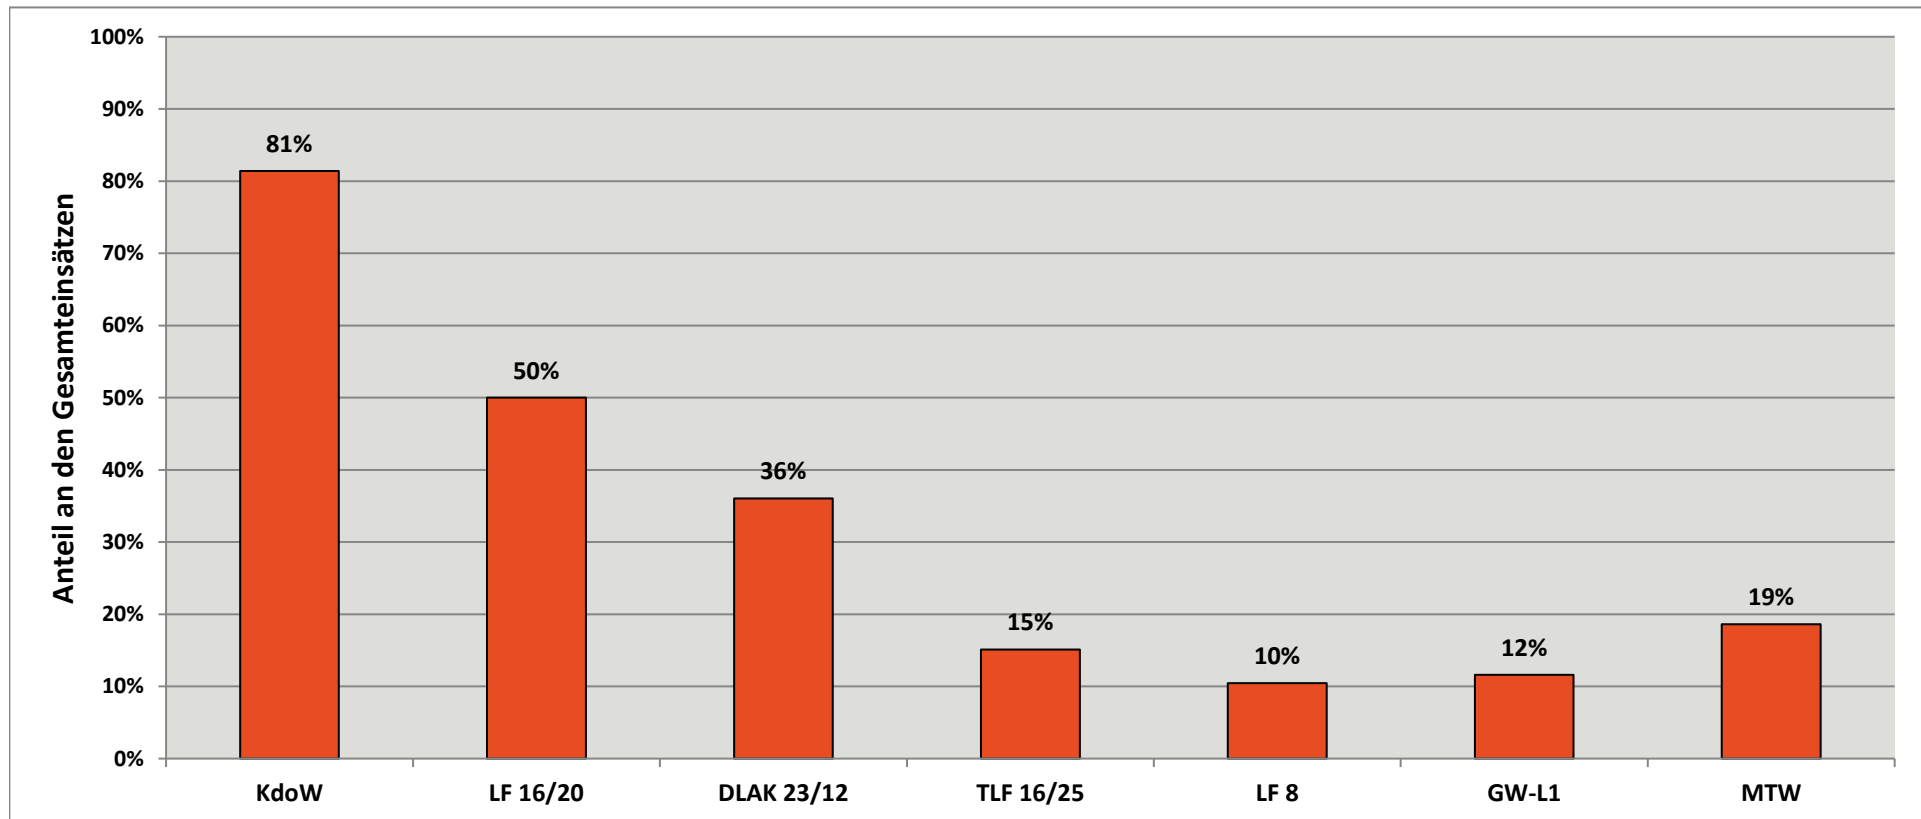

Jahresstatistik 2023

Freiwillige Feuerwehr
Süßen

Fahrzeuge im Einsatz						
KdoW	LF 16/20	DLAK 23/12	TLF 16/25	LF 8	GW-L1	MTW
70	43	31	13	9	10	16
81%	50%	36%	15%	10%	12%	19%