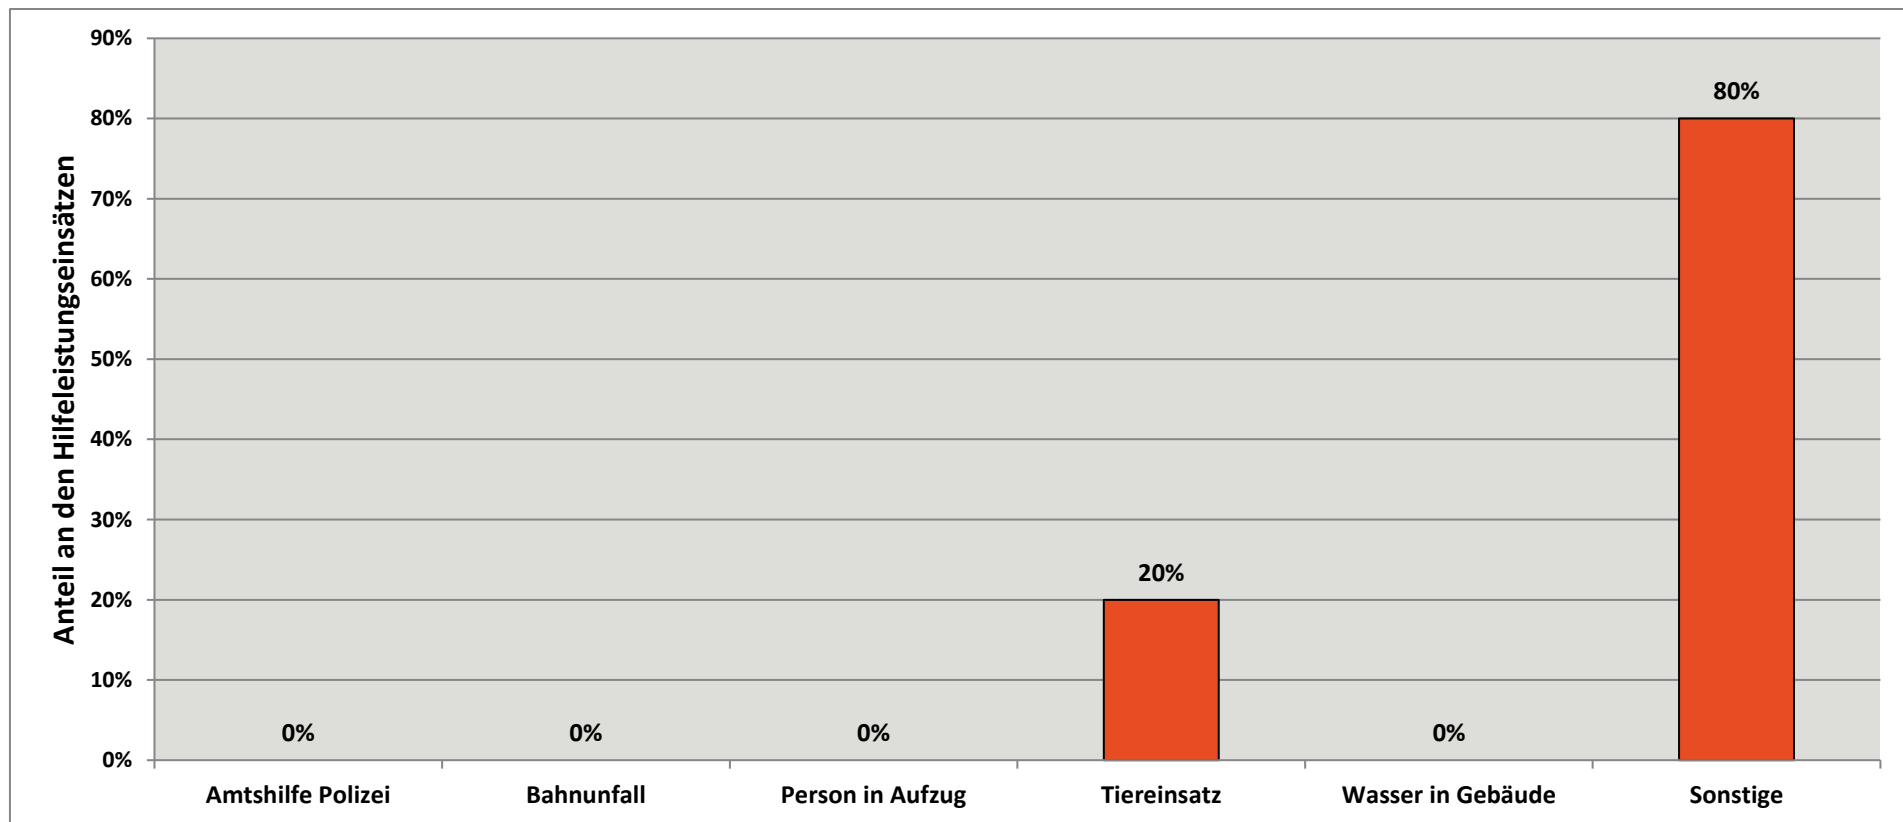

Aufgliederung der sonstigen Hilfeleistungseinsätze					
Amtshilfe Polizei	Bahnunfall	Person in Aufzug	Tiereinsatz	Wasser in Gebäude	Sonstige
0	0	0	1	0	4
0%	0%	0%	20%	0%	80%