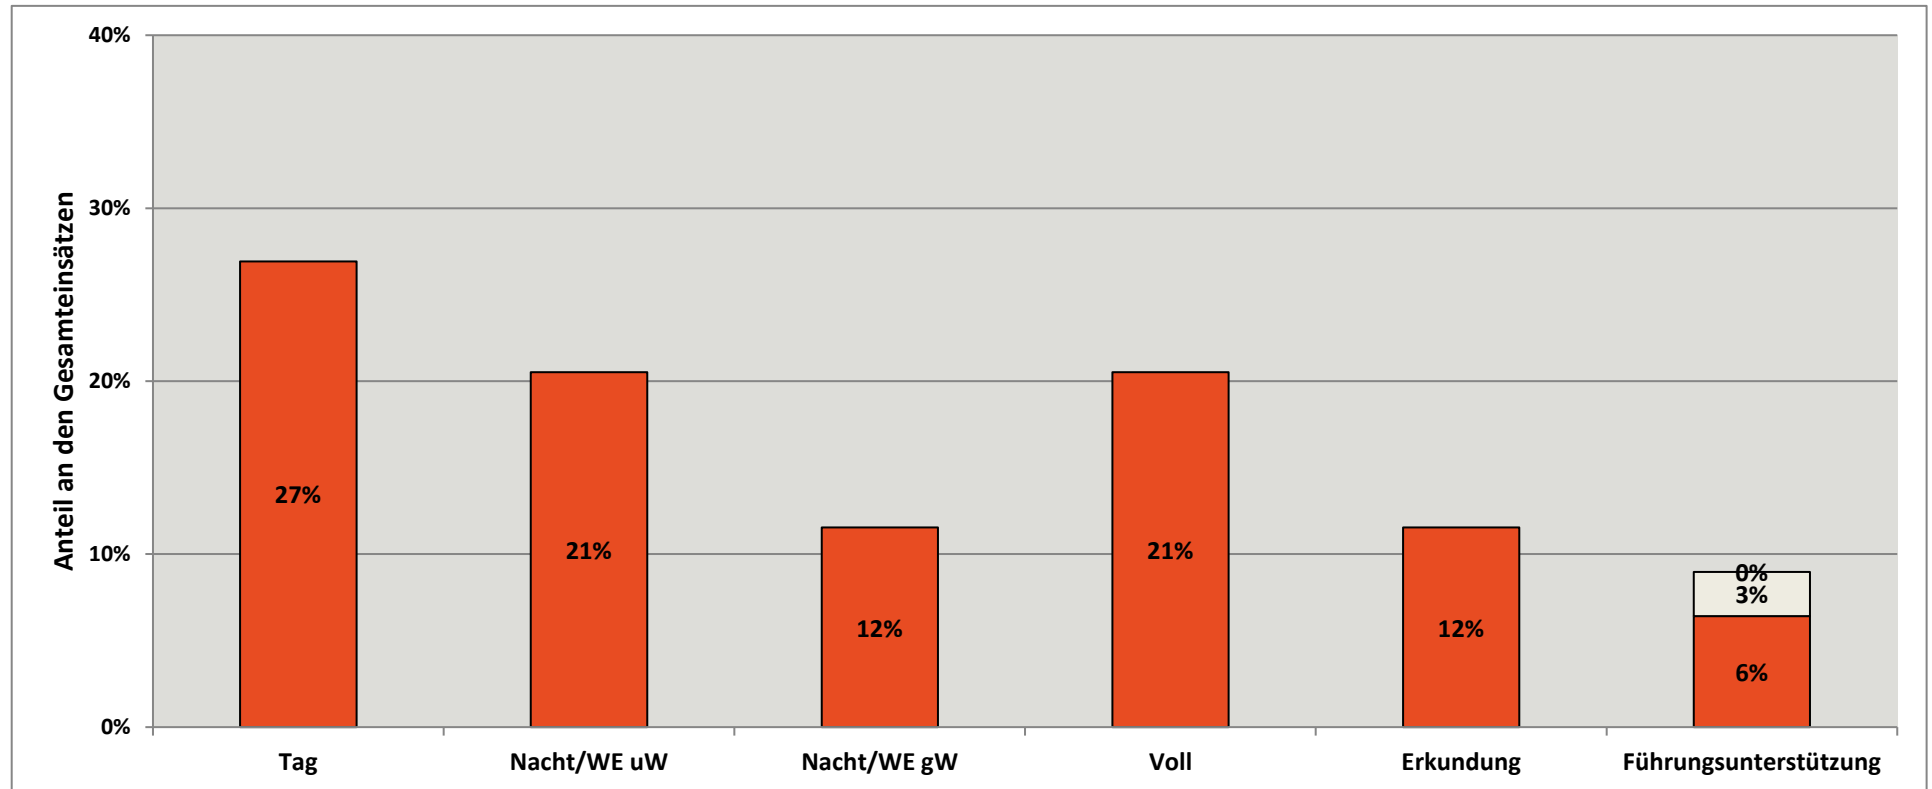

Aufgliederung der Hilfeleistungseinsätze					
Verkehrsunfall	Menschenrettung	Türöffnung	Unwetter	Ölspur	Sonstige
7	10	9	2	4	5
19%	27%	24%	5%	11%	14%
davon Überlandhilfen					
1	4	0	1	0	1

Aufgliederung der sonstigen Hilfeleistungseinsätze					
Amtshilfe Polizei	Bahnunfall	Person in Aufzug	Tiereinsatz	Wasser in Gebäude	Sonstige
0	0	0	1	0	4
0%	0%	0%	20%	0%	80%

Jahresstatistik 2023

Freiwillige Feuerwehr
Süßen

Aufgliederung der Fehlalarme			
Täuschungsalarm	BMA ohne Grund	Böswillig	Sonstige
5	4	0	9
28%	22%	0%	50%
davon Überlandhilfen			
0	3	0	1

Jahresstatistik 2023

Freiwillige Feuerwehr
Süßen

Alarmierte Schleifen							
Tagschleife	Nacht-/ Wochenende 1	Nacht-/ Wochenende 2	Vollalarm	Erkundung	Führungs- gruppe	Führungs- unterstützung	stv. KBM
21	16	9	16	9	5	2	0
27%	21%	12%	21%	12%	6%	3%	0%