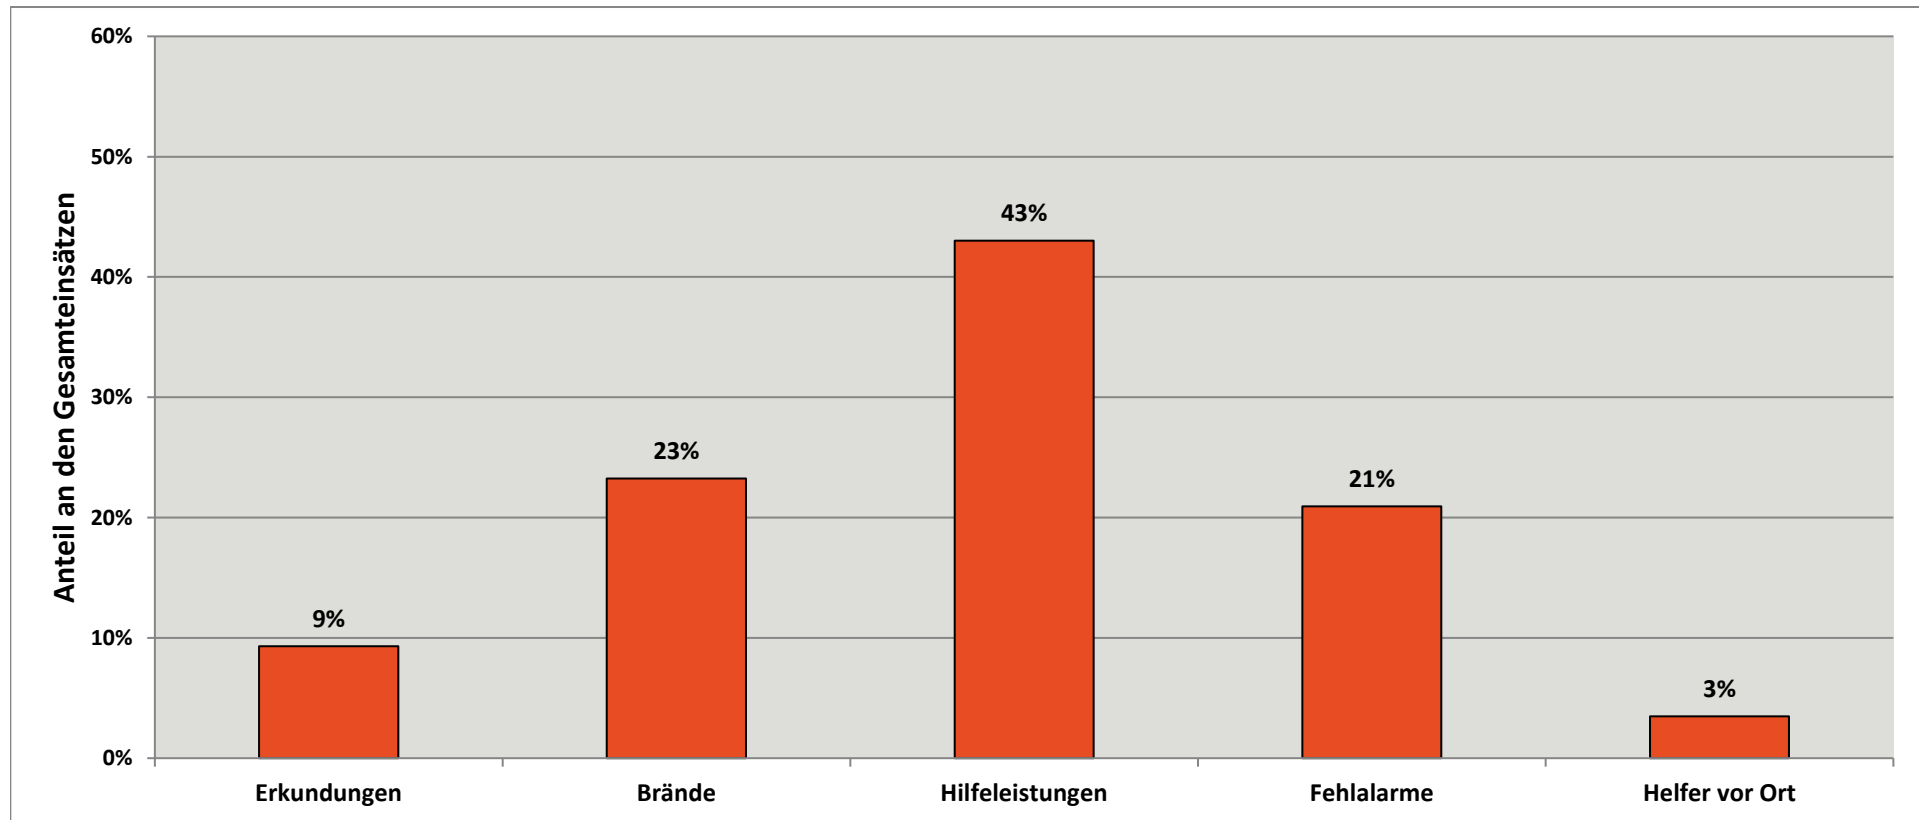

Jahresstatistik 2023

Freiwillige Feuerwehr
Süßen

Gesamtzahl der Einsätze: 86				
Ø Einsatzdauer [min]	Ø Meldezeit* [min]	Ø Einsatzort an* [min]	Ø Einsatzkräfte [Personen]	Gesamteinsatzstunden [Mannstunden]
81,22	1,44	4,80	14	1.704

* Nur Notfalleinsätze berücksichtigt (ohne Ölsperren, Wasser im Keller etc. oder mündlich und telefonisch alarmierte Einsätze)

Jahresstatistik 2023

Freiwillige Feuerwehr
Süßen

Einsatzarten				
Erkundungen	Brände	Hilfeleistungen	Fehlalarme	Helfer vor Ort
8	20	37	18	3
9%	23%	43%	21%	3%
davon Überlandhilfen				
2	10	7	4	0