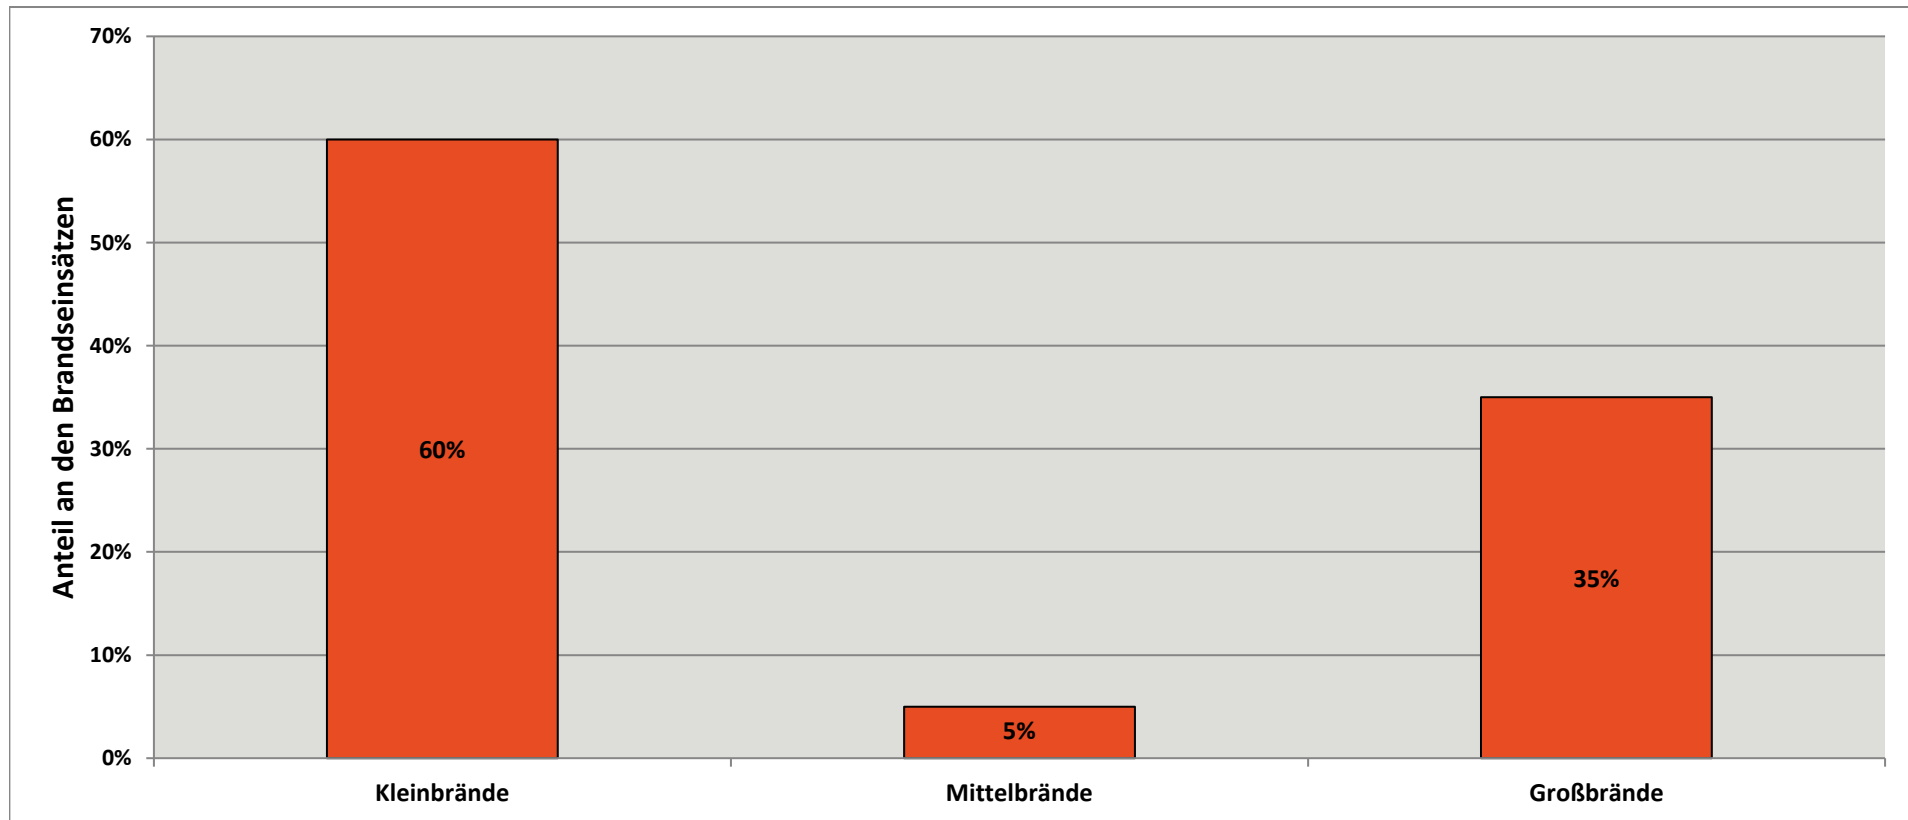

Jahresstatistik 2023

Freiwillige Feuerwehr
Süßen

Aufgliederung der Brandeinsätze		
Kleinbrände	Mittelbrände	Großbrände
12	1	7
60%	5%	35%
davon Überlandhilfen		
4	0	6