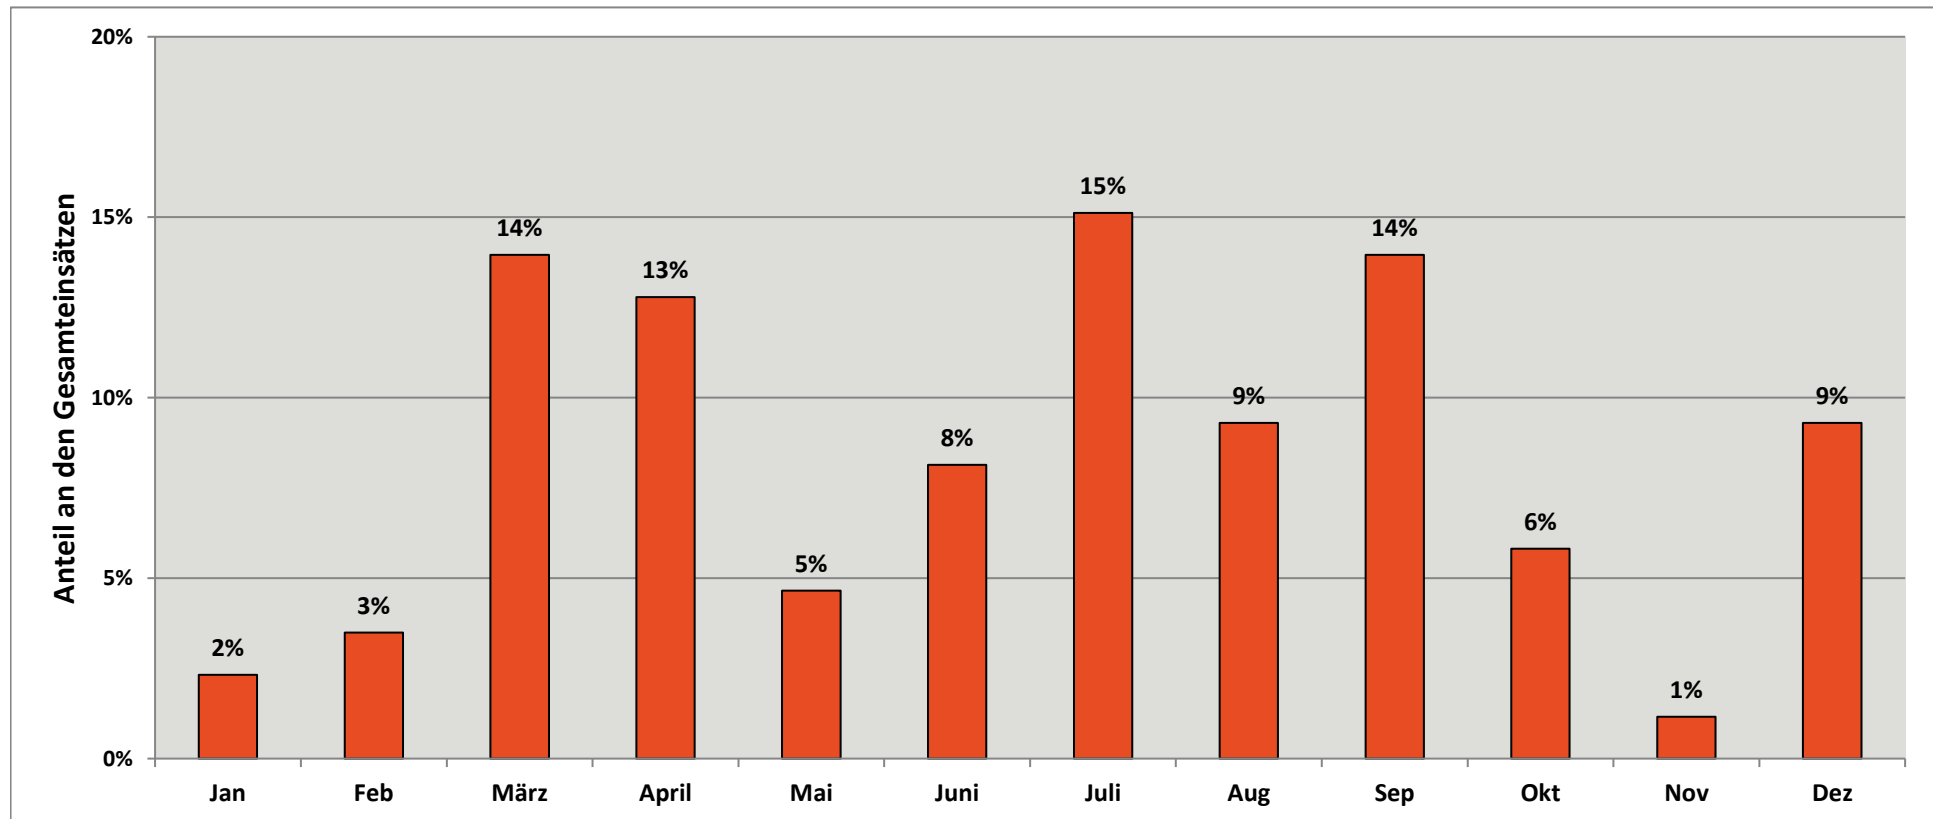

Einsätze pro Wochentag						
Montag	Dienstag	Mittwoch	Donnerstag	Freitag	Samstag	Sonntag
9	9	15	13	15	18	7
10%	10%	17%	15%	17%	21%	8%

Jahresstatistik 2023

Freiwillige Feuerwehr
Süßen

Einsätze pro Monat											
Jan	Feb	März	April	Mai	Juni	Juli	Aug	Sep	Okt	Nov	Dez
2	3	12	11	4	7	13	8	12	5	1	8
2%	3%	14%	13%	5%	8%	15%	9%	14%	6%	1%	9%

Jahresstatistik 2023

Freiwillige Feuerwehr
Süßen

Einsätze pro Zeitraum							
06:00 - 09:00	09:00 - 12:00	12:00 - 15:00	15:00 - 18:00	18:00 - 21:00	21:00 - 00:00	00:00 - 03:00	03:00 - 06:00
6	13	11	4	10	12	3	2
7%	15%	13%	5%	12%	14%	3%	2%
2	2	7	5	3	3	1	2
2%	2%	8%	6%	3%	3%	1%	2%

Werktage

Wochenende