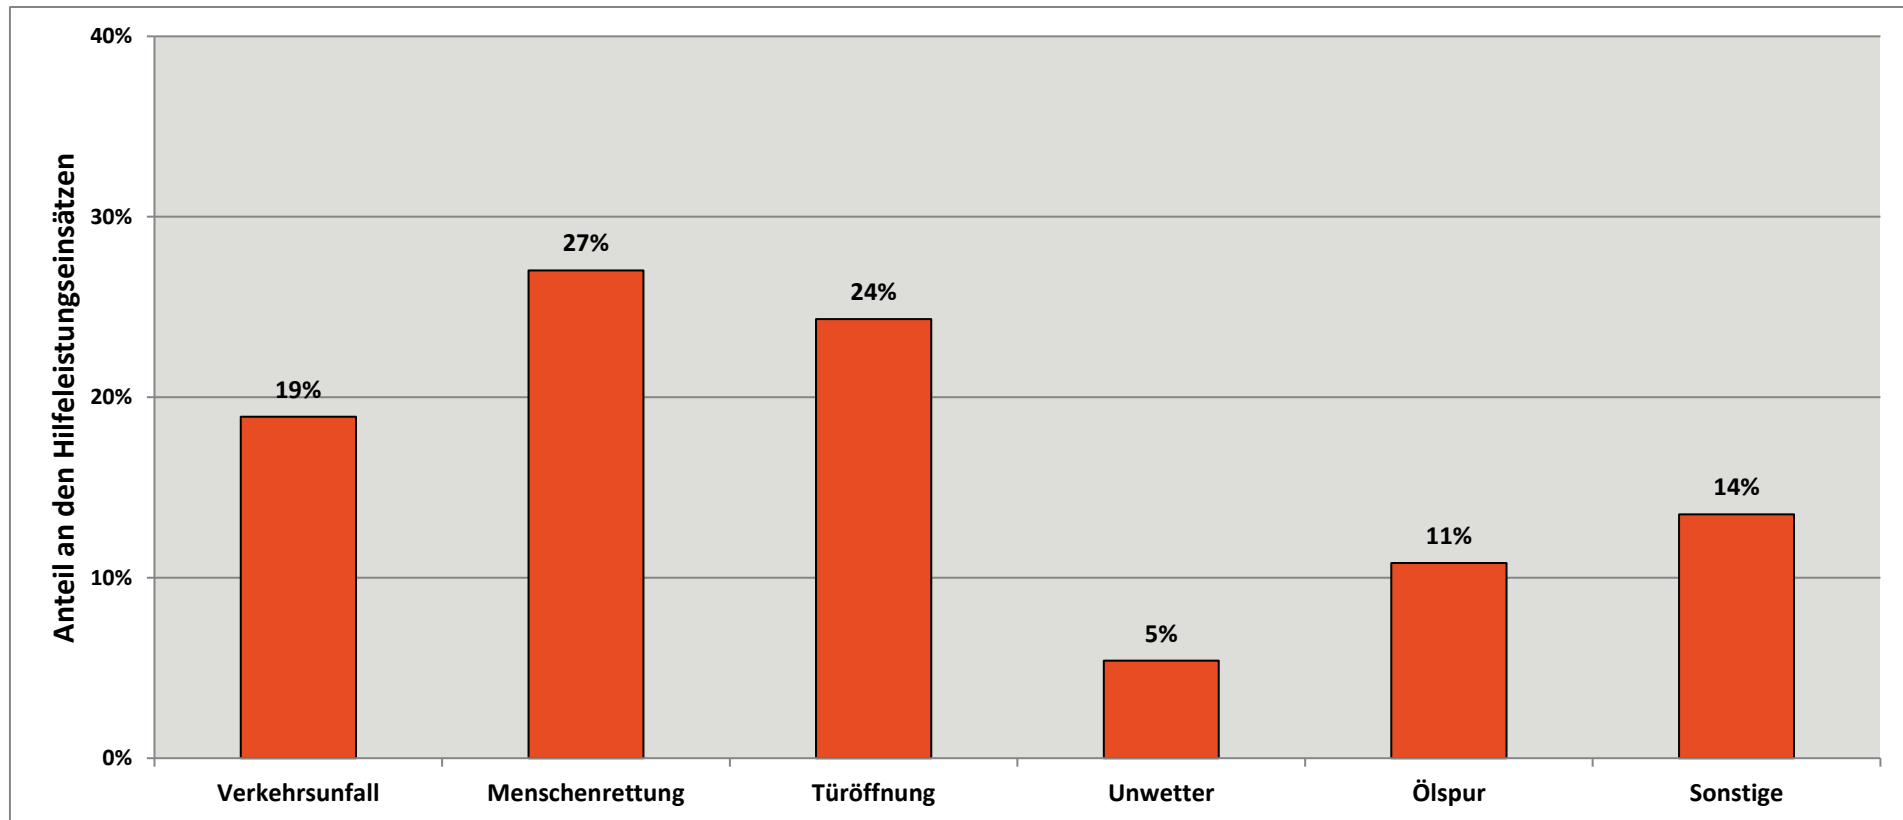

Jahresstatistik 2023

Freiwillige Feuerwehr
Süßen

Aufgliederung der Hilfeleistungseinsätze					
Verkehrsunfall	Menschenrettung	Türöffnung	Unwetter	Ölspur	Sonstige
7	10	9	2	4	5
19%	27%	24%	5%	11%	14%
davon Überlandhilfen					
1	4	0	1	0	1