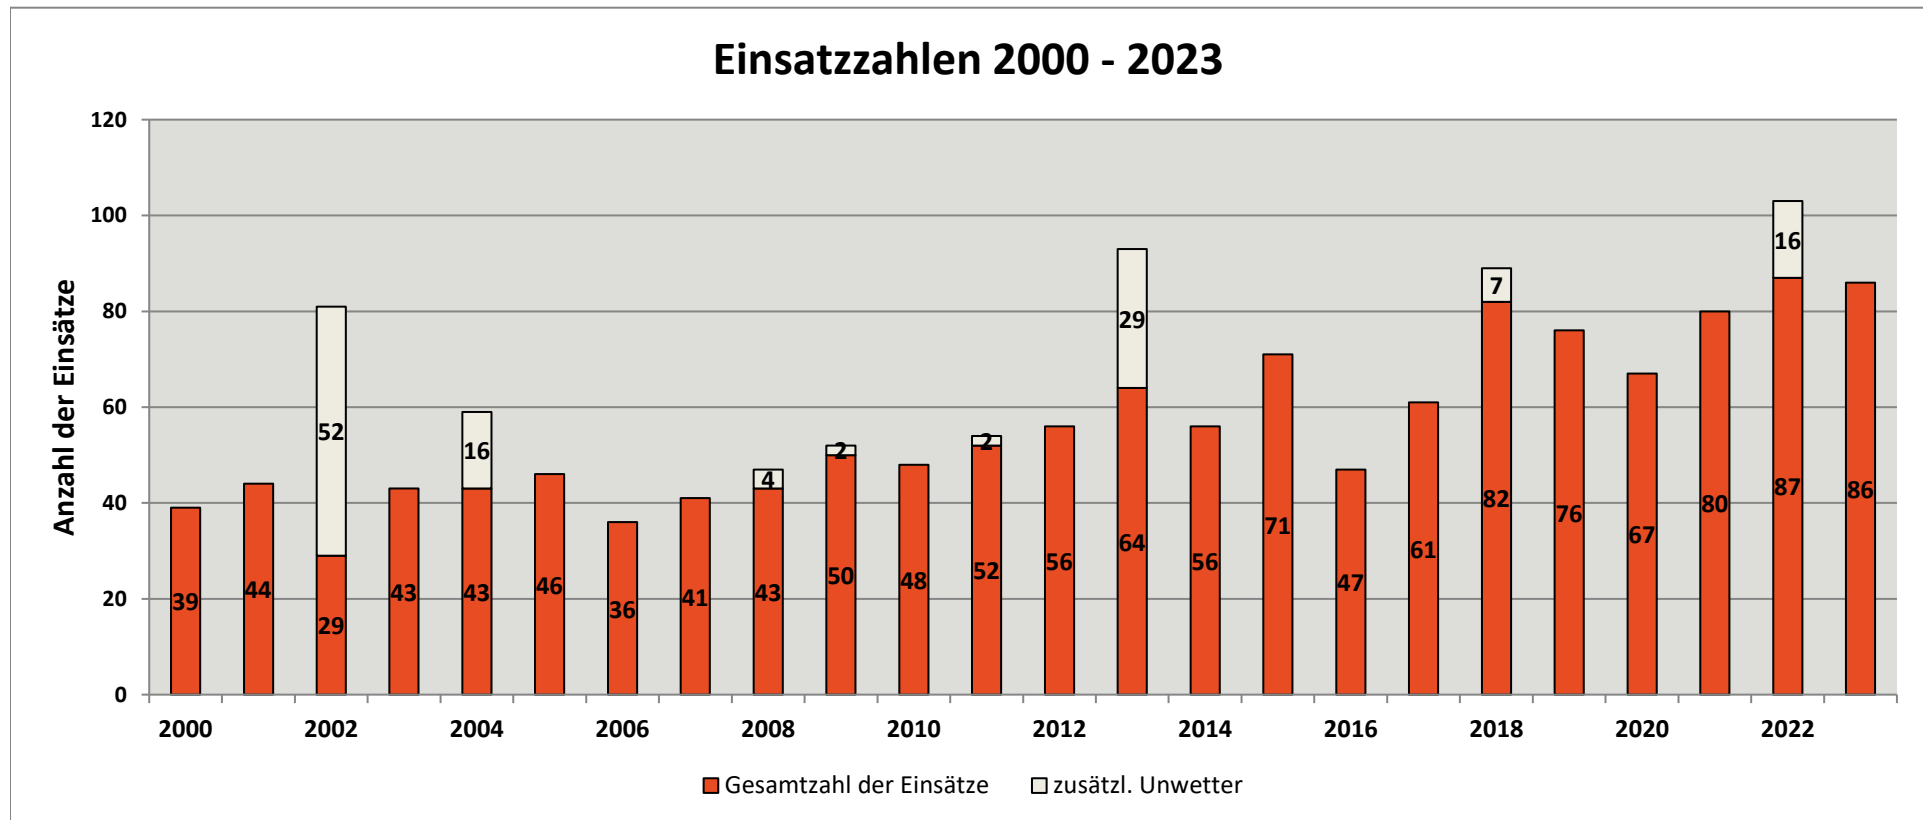

Jahresstatistik 2023

Freiwillige Feuerwehr
Süßen

Gesamtzahl der Einsätze: 86				
Ø Einsatzdauer [min]	Ø Meldezeit* [min]	Ø Einsatzort an* [min]	Ø Einsatzkräfte [Personen]	Gesamteinsatzstunden [Mannstunden]
81,22	1,44	4,80	14	1.704

* Nur Notfalleinsätze berücksichtigt (ohne Ölsperren, Wasser im Keller etc. oder mündlich und telefonisch alarmierte Einsätze)

Jahresstatistik 2023

Freiwillige Feuerwehr
Süßen

Einsatzarten				
Erkundungen	Brände	Hilfeleistungen	Fehlalarme	Helfer vor Ort
8	20	37	18	3
9%	23%	43%	21%	3%
davon Überlandhilfen				
2	10	7	4	0