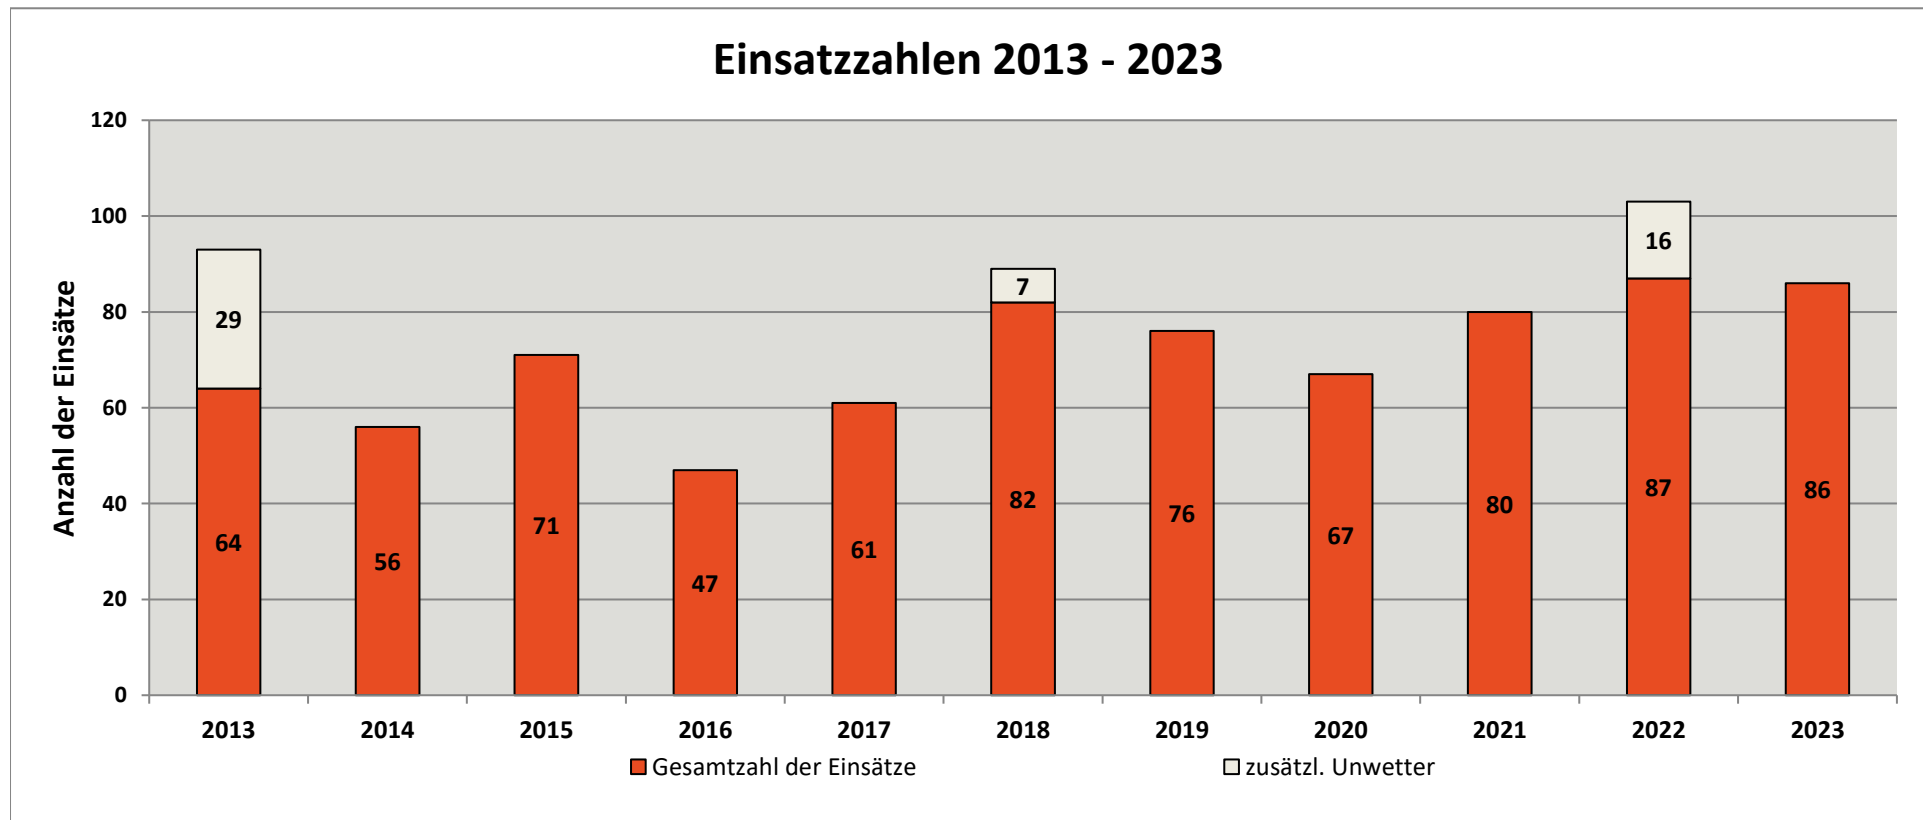

Jahresstatistik 2023

Freiwillige Feuerwehr
Süßen

Gesamtzahl der Einsätze: 86				
Ø Einsatzdauer [min]	Ø Meldezeit* [min]	Ø Einsatzort an* [min]	Ø Einsatzkräfte [Personen]	Gesamteinsatzstunden [Mannstunden]
81,22	1,44	4,80	14	1.704

* Nur Notfalleinsätze berücksichtigt (ohne Ölsperren, Wasser im Keller etc. oder mündlich und telefonisch alarmierte Einsätze)

Jahresstatistik 2023

Freiwillige Feuerwehr
Süßen

Einsatzarten				
Erkundungen	Brände	Hilfeleistungen	Fehlalarme	Helfer vor Ort
8	20	37	18	3
9%	23%	43%	21%	3%
davon Überlandhilfen				
2	10	7	4	0